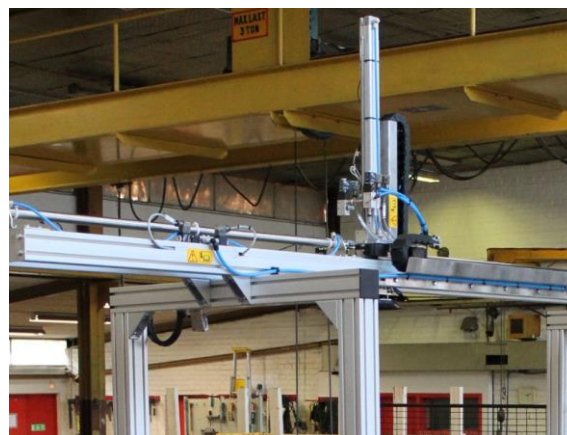

Applikationsbilder

IBC International Handling AB

Servicevägen 26
S-311 32 Falkenberg
Växel 0346 - 569 10

Fax 0346 - 569 18
E-post sales@ibc-international.se
Hemsida www.ibc-international.se