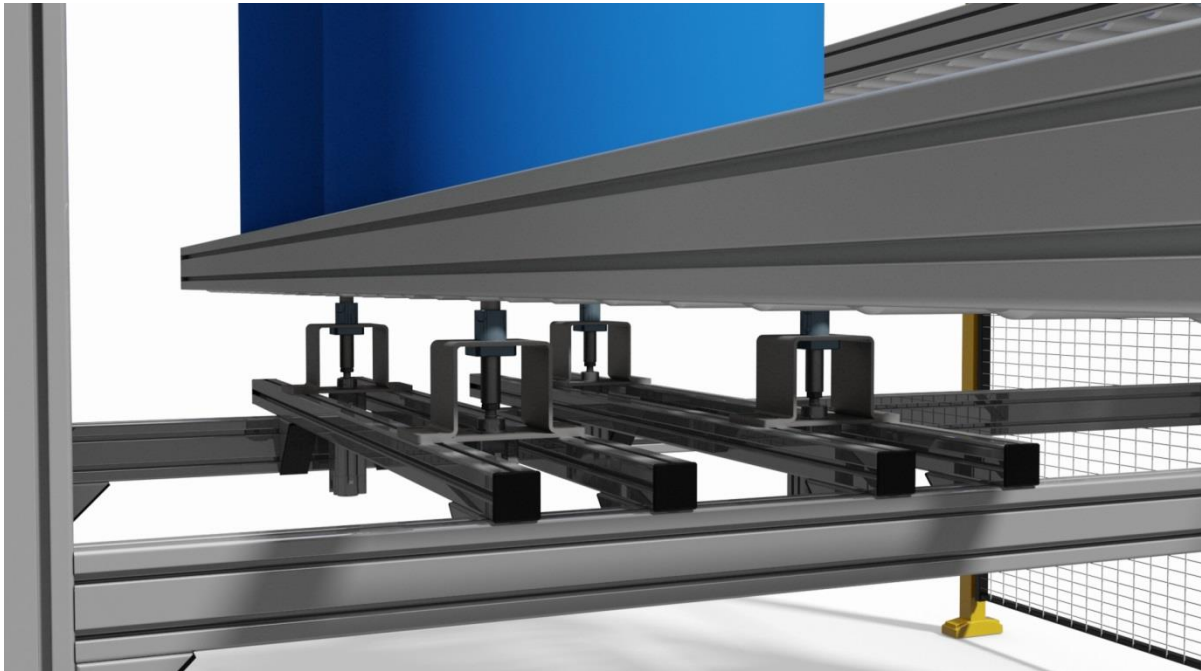

Gating-system för att stanna fat.