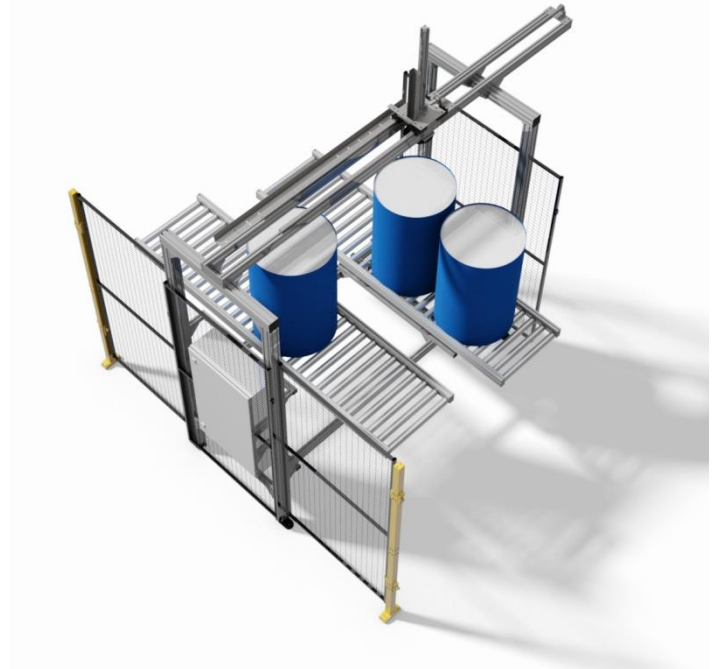

Fatportal

IBC tillhandahåller skräddarsydda portaler för hantering av fat - både tomma och fyllda.

Fatportalerna kan flytta fat mellan transportbanor, vrida eller utföra andra funktioner. Lyftet av faten kan göras antingen med vakuüm eller med mekanisk gripning kring fatet.

I vårt sortiment har vi även fatfyllare. Besök vår hemsida för mer information om vår fatutrustning.

Applikationsbilder

IBC International Handling AB

Servicevägen 26
S-311 32 Falkenberg
Växel 0346 - 569 10