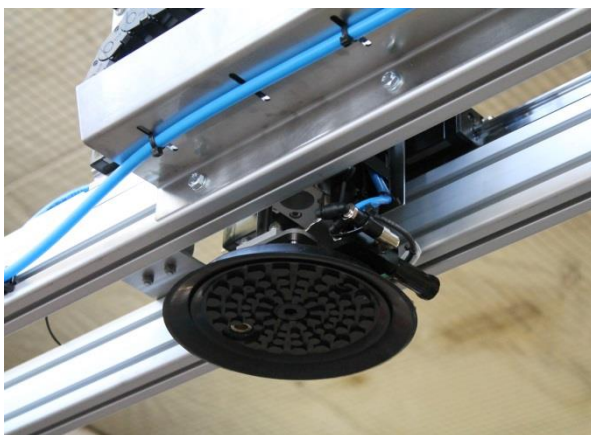

Applikationsbilder

IBC International Handling AB

Servicevägen 26
S-311 32 Falkenberg
Växel 0346 - 569 10

Fax 0346 - 569 18
E-post sales@ibc-international.se
Hemsida www.ibc-international.se