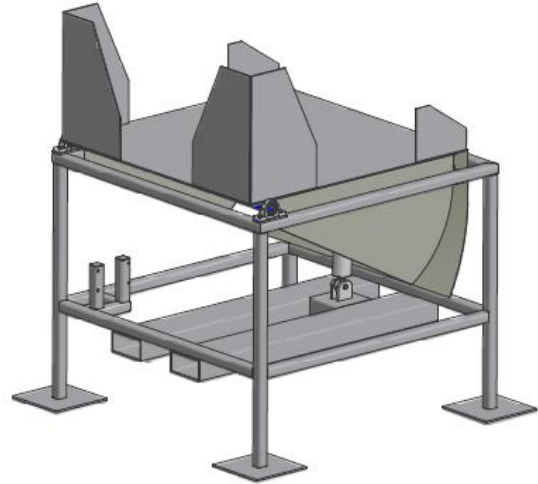

Hantera ditt emballage rätt.

IBC erbjuder olika typer av utrustning för att hantera emballage så som balar, fat, bins osv.

Tippstativ

Med ett tippstativ från IBC kan du enkelt tippa ditt emballage, som t ex bins. Manuell hantering med ett handtag och hydraulisk pump. Utrustat med gaffeltrucksfickor. Tippstativet anpassas efter emballaget.

Vändare

Med denna praktiska fat/fiberdrum-vändare är det enkelt att tömma ut materialet dammfritt. Fatet sätts på plats i tömningsstationen och låses fast med handtagen. Med handveven på baksidan vevar operatören manuellt och vänder på fatet som dockas och låses fast mot tömningsflänsen. Operatören öppnar spjället och materialet töms ner till underliggande enhet.