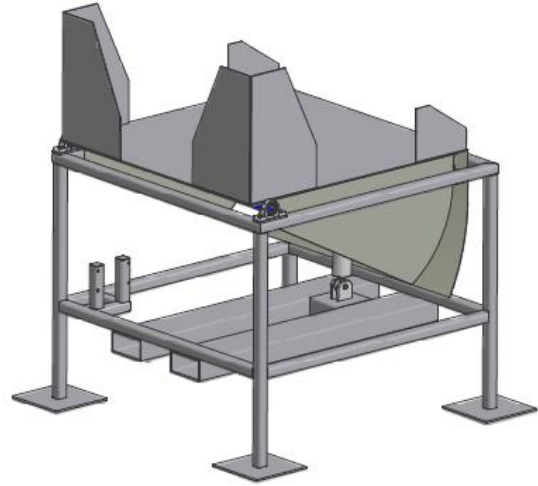

Hantera ditt emballage rätt.

IBC erbjuder olika typer av utrustning för att hantera emballage så som balar, fat, bins osv.

Tipostativ

Med ett tipostativ från IBC kan du enkelt tippa ditt emballage, som t ex bins. Manuell hantering med ett handtag och hydraulisk pump. Utrustat med gaffeltrucksfickor. Tipstativet anpassas efter emballaget.

IBC International Handling AB

Servicevägen 26
S-311 32 Falkenberg
Växel 0346 - 569 10

Fax 0346 - 569 18
E-post sales@ibc-international.se
Hemsida www.ibc-international.se

Vändare

Med denna praktiska fat/fiberdrum-vändare är det enkelt att tömma ut materialet dammfritt. Fatet sätts på plats i tömningsstationen och låses fast med handtagen. Med handveven på baksidan vevar operatören manuellt och vänder på fatet som dockas och låses fast mot tömningsflänsen. Operatören öppnar spjället och materialet töms ner till underliggande enhet.