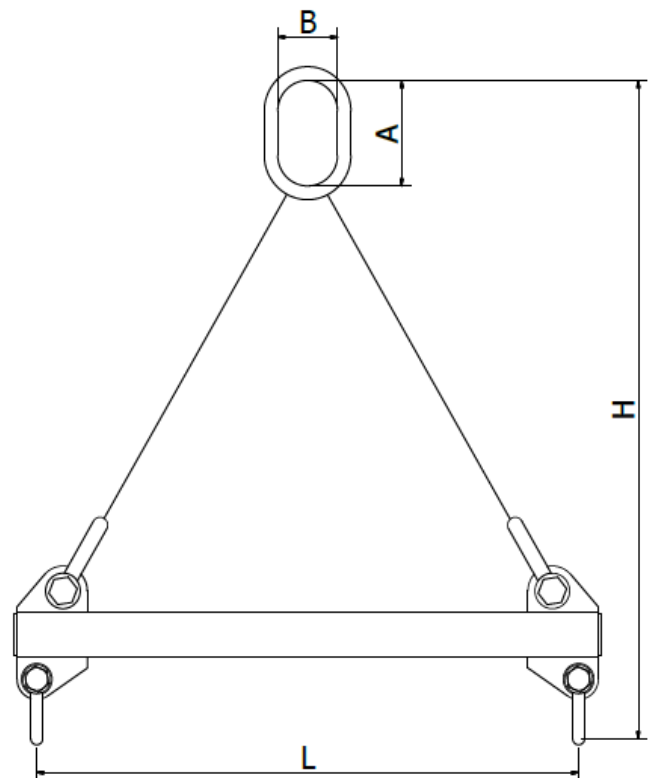

Max last	
A	
B	
H	
L	
Övrigt	
Kompl. redskap