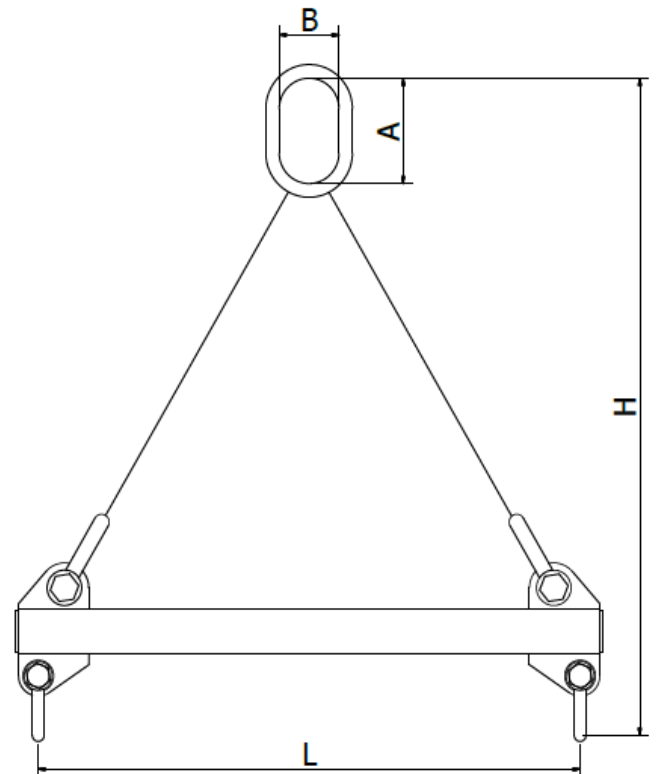

Max last	
A	
B	
H	
L	
Övrigt	
Kompl. redskap