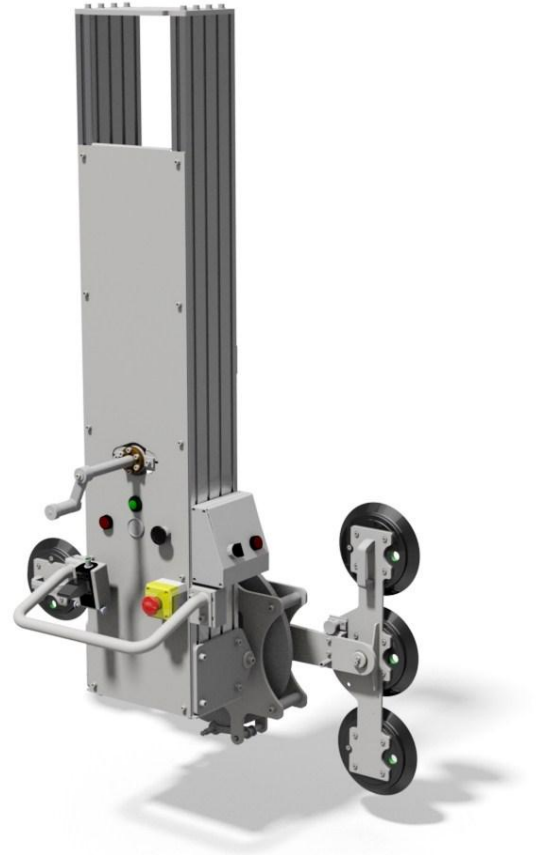

PULVERHANTERING
& LYFTUTRUSTNING

MOMENTUPPTAGANDE LYFTARE

Lösningar för alla lyft!

Den momentupptagande lyftaren hanterar rullar, plåt, skivmaterial, glas mm. Fördelar med lyftaren är att den klarar stora laster och höga moment. Ett exempel på momentupptagande lyftare är den egenutvecklade PD Lyftaren, men vi arbetar även med andra fabrikat.

PD Lyftaren finns i olika storlekar från 100 kg till 500 kg.

- PD Lyftaren klarar stora laster och höga moment.
- Manuellt/halv- eller helautomatisk drivning/styrning.

Verktygen optimeras utefter önskemål med vridning eller tilt, gripförmåga med vakuum eller kläm-funktion.

PD Lyftaren kan levereras i en variant där samtliga axlar X, Y och Z är elektriskt drivna och manövreras via en panel.

En kompakt lösning för trånga utrymmen!

Applikationsområden

IBC International Handling AB