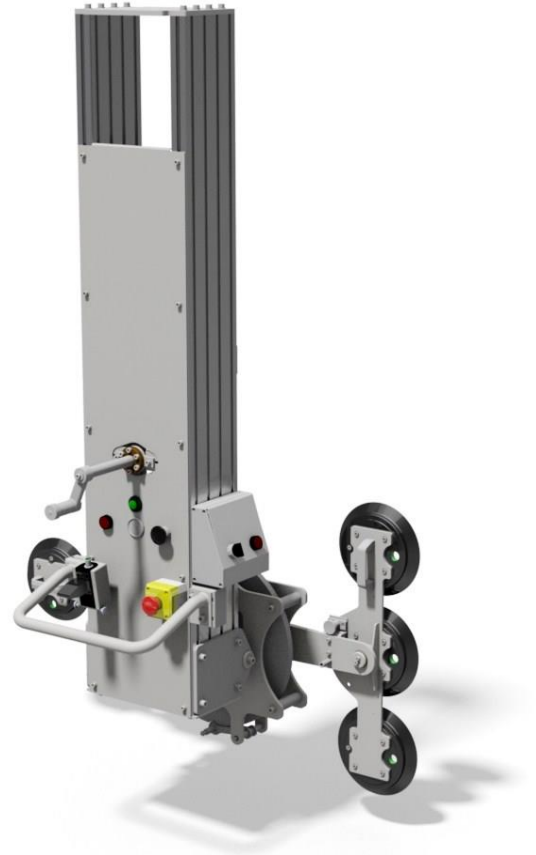

## Lösningar för alla lyft!

Den momentupptagande lyftaren hanterar rullar, plåt, skivmaterial, glas mm. Fördelar med lyftaren är att den klarar stora laster och höga moment. Ett exempel på momentupptagande lyftare är den egenutvecklade PD Lyftaren, men vi arbetar även med andra fabrikat.

PD Lyftaren finns i olika storlekar från 100 kg till 500 kg.

- PD Lyftaren klarar stora laster och höga moment.
- Manuellt/halv- eller helautomatisk drivning/styrning.

Verktygen optimeras utefter önskemål med vridning eller tilt, gripförmåga med vakuum eller kläm-funktion.

PD Lyftaren kan levereras i en variant där samtliga axlar X, Y och Z är elektriskt drivna och manövreras via en panel.

En kompakt lösning för trånga utrymmen!