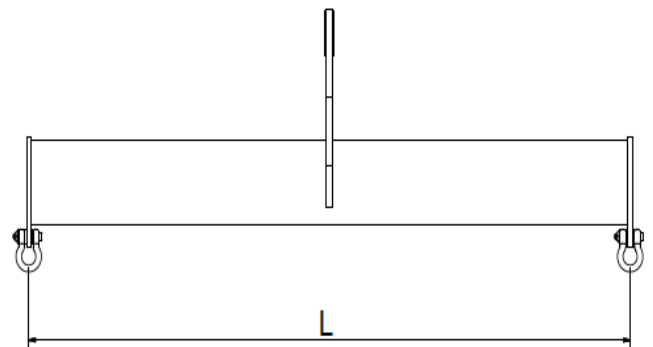

IBC International Handling AB

Servicevägen 26
S-311 32 Falkenberg
Växel 0346 - 569 10

Fax 0346 - 569 18
E-post sales@ibc-international.se
Hemsida www.ibc-international.se