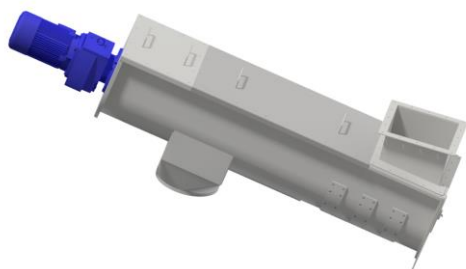

Krosskruv med utbytbara fasta knivar i tråget. Transporterar och krossar samtidigt.