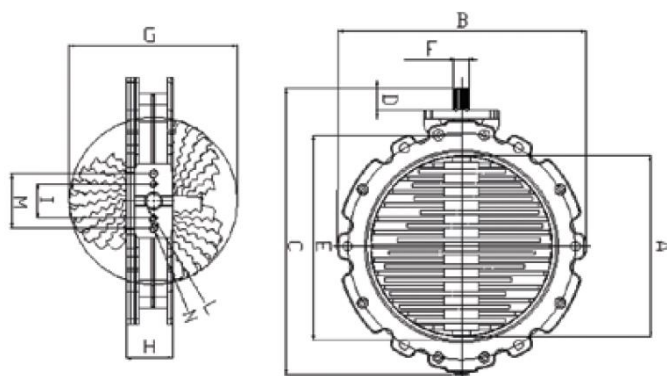

CODE	A	B	C	D	E	F	G	H	I	L	M	kg
LBC 0150	164	255	306	31	225	DIN5482	146,5	66	50	2 x M10	80	9
LBC 0200	213	310	367	33	280	DIN5482	199	68	50	2 x M10	80	13
LBC 0250	267	365	422	33	335	DIN5482	248	68	50	2 x M10	80	18
LBC 0300	318	425	488	33	395	DIN5482	299	68	50	2 x M10	80	21
LBC 0350 *	374	475	552	48	445	DIN5482	358	80	*	*	80	35
LBC 0400 *	424	525	603	48	495	DIN5482	410	80	*	*	80	40