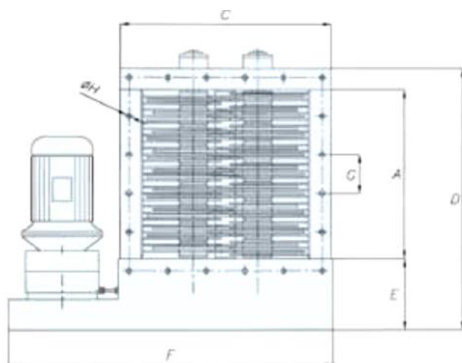

Krossa klumparna med vår lösning!

En klumpkross är den optimala lösningen för att krossa mjuka klumpar av t ex salt eller talk som har uppstått under hantering av materialet och som är tillräckligt mjuka för att kunna krossas. Den snabba rotationen av de speciella knivarna maler sönder klumparna och ger en hög kapacitet. Tvåaxlad. Vi kan också erbjuda en mer kompakt klumpkross, krosskruv och ATEX klumpkrossar, se sida 2.

Drivenheten består av

- Fast växelmotor eller med justerbart varvtal
- Kedjetransmission
- Växeltransmission

Material

- Svartstål
- AISI 304/316 rostfritt stål

| TYPE | A | B | C | D | E | F | G | Drillings-Bohrungen-Trous-Fori | | m ³ /h | kW | | kg |
|---------|-----|-----|-----|-----|-----|------|-----|--------------------------------|------|-------------------|-----|-----|-----|
| | | | | | | | | Qty. | ØH | | | | |
| DLP 035 | 375 | 320 | 490 | 640 | 210 | 800 | 89 | 20 | 12.5 | 25 ▶ 35 | 2.2 | 3.0 | 250 |
| DLP 050 | 525 | 440 | 655 | 820 | 230 | 1010 | 120 | 20 | 15.5 | 40 ▶ 50 | 4.0 | 5.5 | 340 |