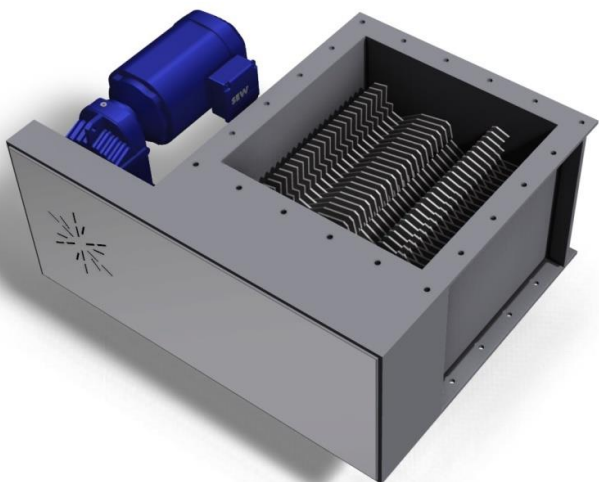

Krossa klumparna med vår lösning!

En klumpkross är den optimala lösningen för att krossa mjuka klumpar av t ex salt eller talk som har uppstått under hantering av materialet och som är tillräckligt mjuka för att kunna krossas. Den snabba rotationen av de speciella knivarna maler sönder klumparna och ger en hög kapacitet. Tvåaxlad. Vi kan också erbjuda en mer kompakt klumpkross, krosskruv och ATEX klumpkrossar, se sida 2.

Drivenheten består av

- Fast växelmotor eller med justerbart varvtal
- Kedjetransmission
- Växeltransmission

Material

- Svartstål
- AISI 304/316 rostfritt stål

| TYPE | A | B | C | D | E | F | G | Drillings-Bohrungen-Trous-Fori | | m ³ /h | kW | | kg |
|---------|-----|-----|-----|-----|-----|------|-----|--------------------------------|------|-------------------|-----|-----|-----|
| | | | | | | | | Qty. | ØH | | | | |
| DLP 035 | 375 | 320 | 490 | 640 | 210 | 800 | 89 | 20 | 12.5 | 25 ▶ 35 | 2.2 | 3.0 | 250 |
| DLP 050 | 525 | 440 | 655 | 820 | 230 | 1010 | 120 | 20 | 15.5 | 40 ▶ 50 | 4.0 | 5.5 | 340 |

Krosskruv med utbytbara fasta knivar i tråget. Transporterar och krossar samtidigt.