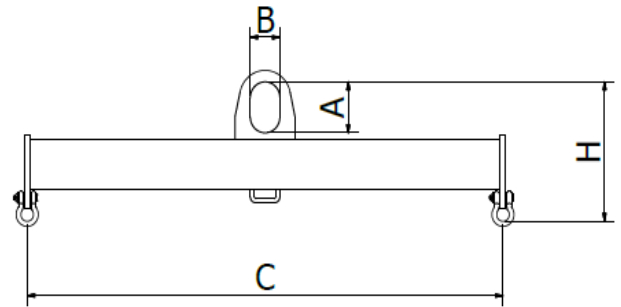

Max last	
A	
B	
C	
H	
L	
Övrigt	
Kompl. redskap